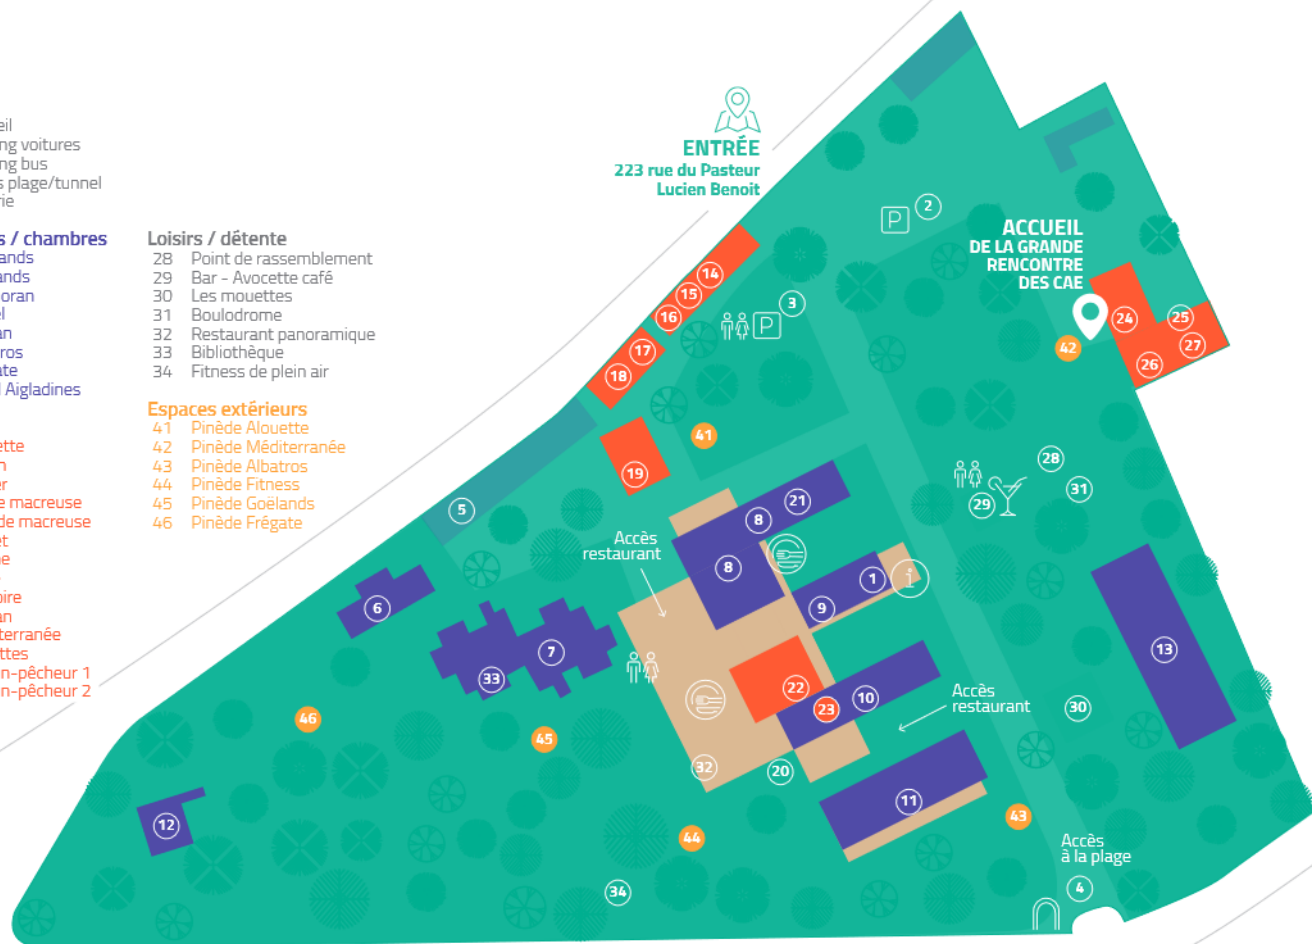

Services

- 1 Accueil
- 2 Parking voitures
- 3 Parking bus
- 4 Accès plage/tunnel
- 5 Laverie

Bâtiments / chambres

- 6 Flamands
- 7 Goélands
- 8 Cormoran
- 9 Pétrel
- 10 Gabian
- 11 Albatros
- 12 Frégate
- 13 Hôtel Aigladines

Salles

- 14 Alouette
- 15 Héron
- 16 Rollier
- 17 Petite macreuse
- 18 Grande macreuse
- 19 Châlet
- 20 Sterne
- 21 Cette
- 22 Oratoire
- 23 Gabian
- 24 Méditerranée
- 25 Aigrettes
- 26 Martin-pêcheur 1
- 27 Martin-pêcheur 2

Loisirs / détente

- 28 Point de rassemblement
- 29 Bar - Avocette café
- 30 Les mouettes
- 31 Boulodrome
- 32 Restaurant panoramique
- 33 Bibliothèque
- 34 Fitness de plein air

Espaces extérieurs

- 41 Pinède Alouette
- 42 Pinède Méditerranée
- 43 Pinède Albatros
- 44 Pinède Fitness
- 45 Pinède Goélands
- 46 Pinède Frégate

ENTRÉE
223 rue du Pasteur
Lucien Benoit

Corniche de Neuburg